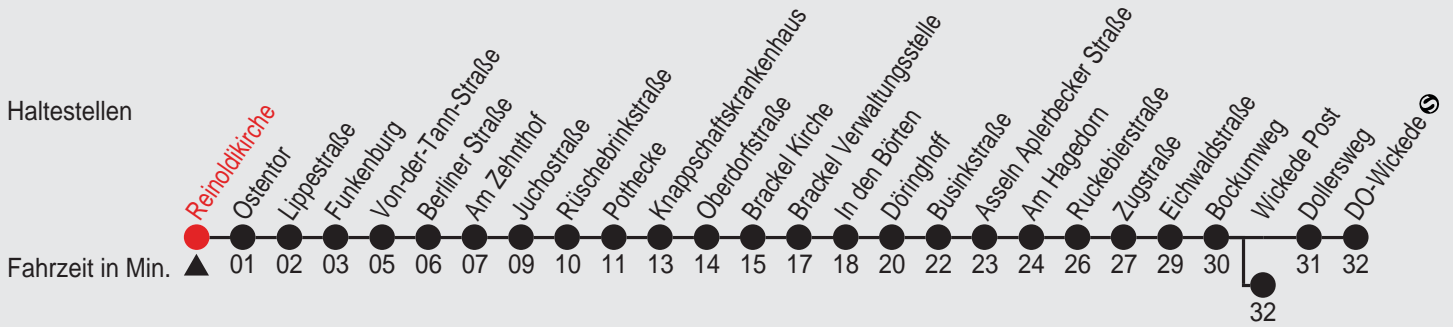

Fahrplan

DSW21

Gültig ab 20.06.2011

Alle Angaben ohne Gewähr

398/3.23 Reinoldikirche 36003W.r11 H

U43

Richtung: DO-Wickede

Haltestellen

Uhr montags - freitags		Uhr samstags		Uhr sonn- und feiertags	
		4	38 53		
		5	08 23 38 53		
		6	08 23 38 53		
		7	08 23 38 45 ^A 53		
		8	00 ^A 08 15 ^A 23 30 ^A 38 46 ^B 48 ^A 52 58 ^A		
		9	02 ^B 08 ^A 12 18 ^A 22 ^B 28 ^A 32 38 ^A 42 ^B 48 ^A 52 58 ^A		
		10	02 ^B 08 ^A 12 18 ^A 22 ^B 28 ^A 32 38 ^A 42 ^B 48 ^A 52 58 ^A		
		11	02 ^B 08 ^A 12 18 ^A 22 ^B 28 ^A 32 38 ^A 42 ^B 48 ^A 52 58 ^A		
		12	02 ^B 08 ^A 12 18 ^A 22 ^B 28 ^A 32 38 ^A 42 ^B 48 ^A 52 58 ^A		
		13	02 ^B 08 ^A 12 18 ^A 22 ^B 28 ^A 32 38 ^A 42 ^B 48 ^A 52 58 ^A		
		14	02 ^B 08 ^A 12 18 ^A 22 ^B 28 ^A 32 38 ^A 42 ^B 42 ^B 48 ^A 52 52 ^C 58 ^A		
		15	02 ^B 02 ^C 08 ^A 12 13 ^C 18 ^A 22 ^B 23 ^C 28 ^A 32 38 ^A 38 ^C 42 ^B 48 ^A 52 53 ^C 58 ^A		
		16	02 ^B 08 ^A 08 ^C 12 18 ^A 22 ^B 23 ^C 28 ^A 32 38 ^A 38 ^C 42 ^B 48 ^A 52 53 ^C 58 ^A		
		17	02 ^B 08 ^A 08 ^C 12 18 ^A 22 ^B 23 ^C 28 ^A 32 38 ^A 38 ^C 42 ^B 48 ^A 52 53 ^C 58 ^A		
		18	02 ^B 08 ^A 12 13 ^D 18 ^A 22 ^B 23 ^D 28 ^A 32 38 ^A 38 ^D 42 ^B 48 ^A 52 53 ^D 58 ^A		
		19	02 ^B 08 ^A 08 ^D 12 18 ^A 22 ^B 23 ^D 28 ^A 32 38 ^D 42 ^B 52 53 ^D		
		20	02 ^B 08 ^D 13 23 23 ^D 38 53 53 ^D		
		21	08 23 23 ^D 38 53 53 ^D		
		22	08 23 38 53		
		23	08 23 38 53		

A=bis In den Börtlen B=bis Wickede Post C=nur 24.12. und 31.12. D=nur 31.12.